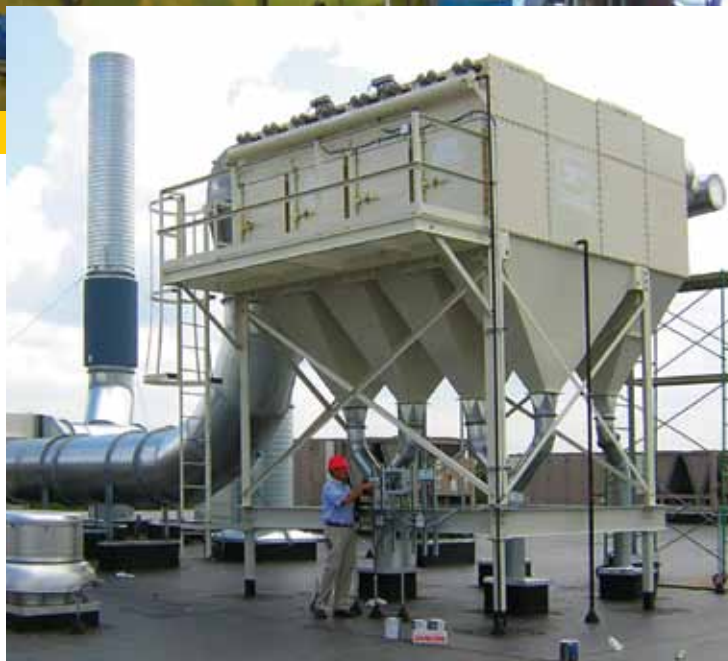

GS48 on Automotive Welding